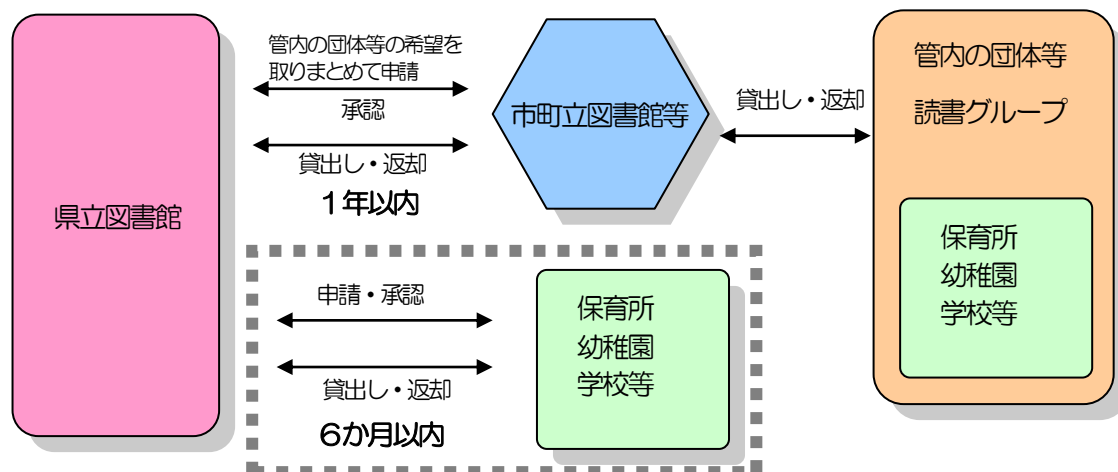

🔦 学習（課題発見・解決学習）セットのテーマ

- ●調べ方（1， 2） ●昭和の暮らし ●世界遺産 ●年中行事 ●お金
- ●伝記日本 ●伝記世界 ●名言 ●福祉（1， 2） ●バリアフリー ●手話・点字 ●点字 ●ボランティア
- ●平和 ●原爆（絵本， 小学校中学年， 小学校高学年） ●進路（1， 2， 3） ●防災（1， 2） ●防犯
- ●宇宙 ●科学実験・自由研究（1， 2， 3）
- ●昆虫（1， 2， 3） ●恐竜 ●動物 ●はたらく犬 ●人と動物 ●海の生物 ●水辺
- ●植物（1， 2） ●稲作・米（1， 2， 3） ●野菜作り
- ●食（1， 2， 3） ●薬物・タバコ ●からだ・いのち・性 ●健康 ●ストレス・心
- ●環境（1， 2） ●リサイクル ●ゴミ ●エネルギー資源
- ●のりもの（小学校低学年1， 2・小学校高学年） ●自動車
- ●伝統芸能（1， 2） ●伝統産業 ●日本の産業 ●スポーツ ●遊び（1， 2） ●工作・折り紙 ●劇（小学校）
- ●俳句・短歌 ●詩（小学校低学年， 小学校高学年） ●作文・感想文 ●日本の昔話等
- ●世界の文化・習慣・食べ物 ●国際理解・料理 ●国際協力 ●英語・国際理解 ●英語（1， 2） ●世界のことば

🔍 借りるには？

1. 1 期間
   - ◆学校等が，直接利用する場合 → 6か月以内（学習セット・大型絵本は2か月以内）
   - ◆市町立図書館等が利用する場合 → 1年以内（学習セット・大型絵本は6か月以内）
   - ※ 読書グループ・家庭文庫等の方は，市町立図書館等を通して，御利用いただきます。市町立図書館等に御相談ください。
2. 2 内容
   - ◆図書セット：1団体当たり，互助文庫3セット及び教弘文庫3セット 計6セット
   - ◆大型絵本・紙芝居：在庫しているものの中から，利用可能な範囲
3. 3 方法
   - ◆図書セット：直接来館又は宅配便による。（費用は，原則として，利用者が負担する。）
   - ※ 一定期間に申し込まれたものは，宅配の費用負担がありません。詳しくは，広島県立図書館にお問い合わせください。
   - ◆大型絵本・紙芝居：直接来館による。
4. 4 申込書

   申込書の様式は，県立図書館のホームページに掲載しています。
   （トップページ「子供・青少年」→「学校支援のページ」→「セット貸出し（互助文庫・教弘文庫）」）

【図書の貸出し・返却の流れ】

互助文庫は，一般財団法人広島県教育職員互助組合から，教弘文庫は，公益財団法人日本教育公務員弘済会広島支部から，広島県立図書館に委託されて運用しているものです。