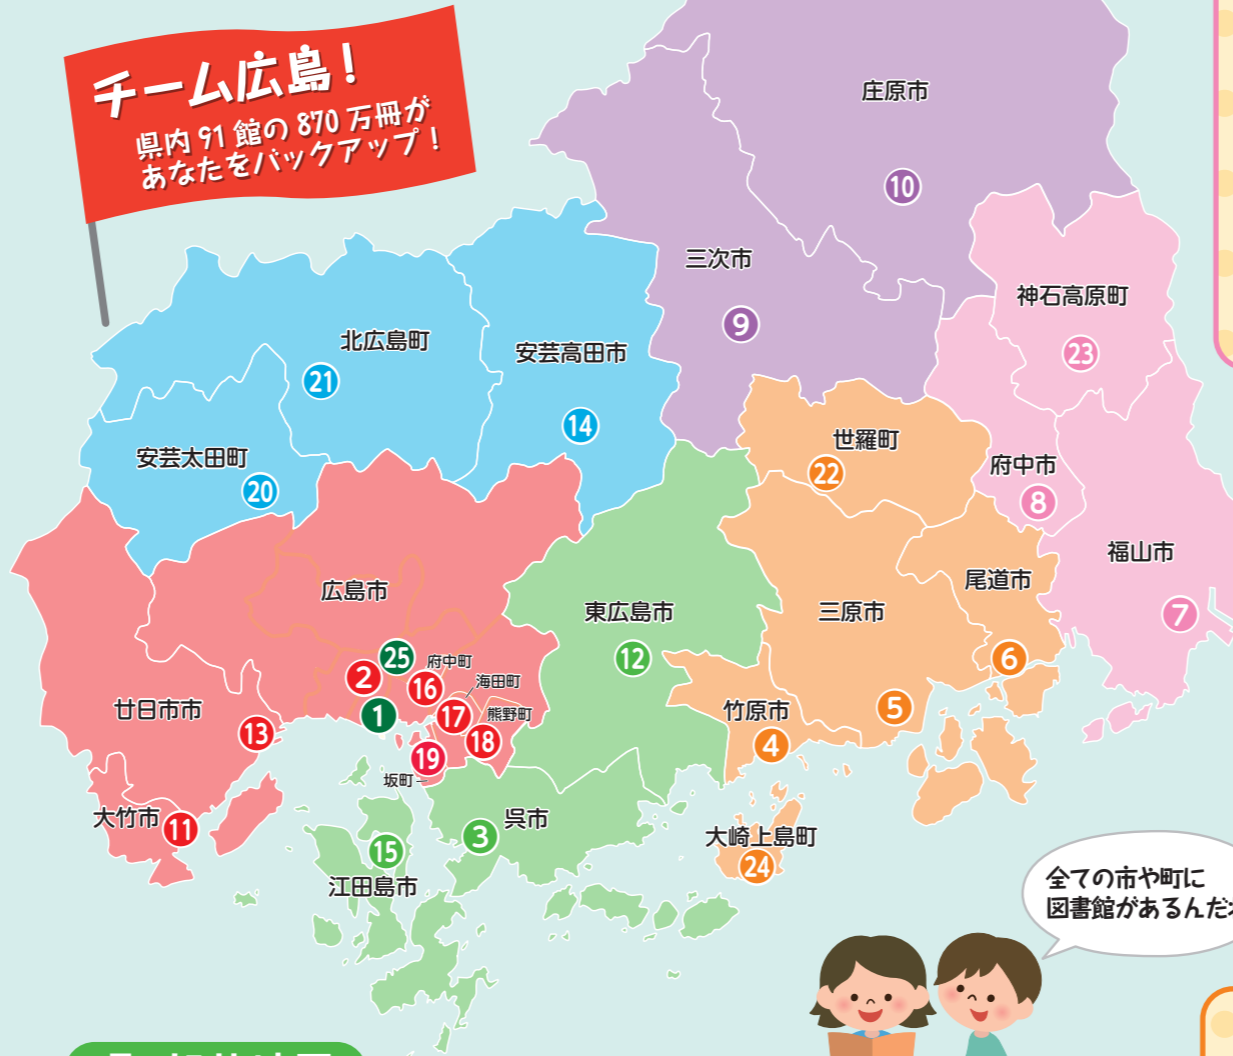

20 安芸太田町立図書館
快適な閲覧室で読書が楽しめる
県北のオアシス。

21 北広島町図書館
ぶらりと立ち寄り読書でリフレッシュ!

備北地区

9 三次市立図書館
個性いろいろ、地域に寄り添う
8つの図書館。

10 庄原市立図書館
「倉田百三文学館」を併設しています。

広島地区

2 広島市立図書館
市内に13館・室。広島に関する郷土資料やまんがなど、蔵書が豊富。

11 大竹市立図書館
広島県西の玄関にある親しみやすい図書館です。

13 はつかいち市民図書館
赤ちゃんから楽しめる絵本コーナーが人気。

16 府中町立図書館
子育てを応援します。

17 海田町立図書館
身近でアットホームな雰囲気
の図書館。

18 熊野町立図書館
豊かな緑と笑顔でお迎え!

それぞれ
魅力があるんだね

19 坂町立図書館
仕事帰りに寄って帰れる、平日20時閉館です。

県内図書館のネットワーク

呉・賀茂地区

3 呉市中央図書館
1万点を超える船や海の資料「海の文庫」

12 東広島市立図書館
「つながり」を生み出す図書館を目指します。(写真は安芸津図書館)

15 江田島市立図書館
本と笑顔をつなぐ、島のひだまり図書館。

福山地区

7 福山市中央図書館
本と人と出会うまち
「ばらのまち ふくやま」

8 府中市立図書館
味噌蔵造りの図書館で古代浪漫を感じよう!

23 神石高原町シルビアカレッジ図書館
自然豊かな図書館です。
Free Wi-Fi完備。

広域利用

お住まいの近隣の図書館の
利用カードも作れます。

尾三地区

4 市立竹原書院図書館
今日も小学校で人気者!
移動図書館車わかたけ号だよ。

5 三原市立中央図書館
広くて落ち着けるえほんのへや
があります。

6 尾道市立中央図書館
夜9時まで開いてます!ライブ
も映画の上映会もやってる!

22 世羅町図書館
親しみ易く開放的。町内に3つの
図書館があります。

24 大崎上島文化センター情報プラザ・エル
壁面がガラス張りので明るく静かな
環境にあります。