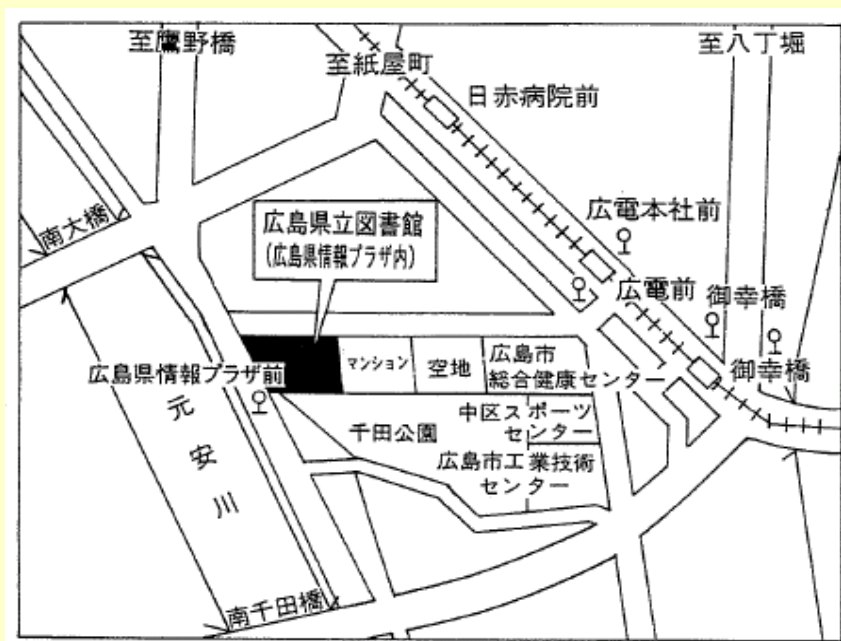

JR広島駅・紙屋町から

バス

- 広島バス 21-2号宇品線
広島港栈橋・グランドプリンスホテル行（ベイシティ経由）
「広島県情報プラザ前」下車
- 広島バス 21-1号宇品線
広島港栈橋・グランドプリンスホテル行（御幸通り経由）
「広電前」下車 西方面に約500m
- 広島バス 50号東西線
アルパーク行
「広電前」下車 西方面に約500m

路面電車

- 広島港行（紙屋町東経由）
- 宇品二丁目行（紙屋町西経由）
- 広電本社前行（紙屋町西経由）
「広電本社前」下車 西方面に約500m