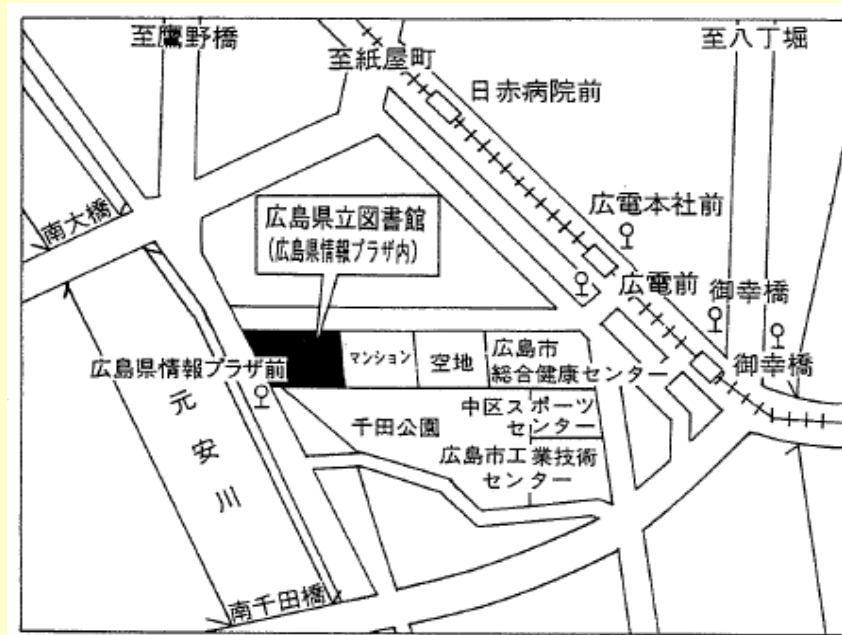

広島県立図書館への案内

JR広島駅・紙屋町から

バス

- 広島バス 21-2号宇品線
広島港棧橋・グランドプリンスホテル行（ベイシティ経由）
「広島県情報プラザ前」下車
- 広島バス 21-1号宇品線
広島港棧橋・グランドプリンスホテル行（御幸通り経由）
「広電前」下車 西方面に約 500m
- 広島バス 50号東西線
アルパーク行
「広電前」下車 西方面に約 500m

路面電車

- 広島港行（紙屋町東経由）
- 宇品二丁目行（紙屋町西経由）
- 広電本社前行（紙屋町西経由）
「広電本社前」下車 西方面に約 500m